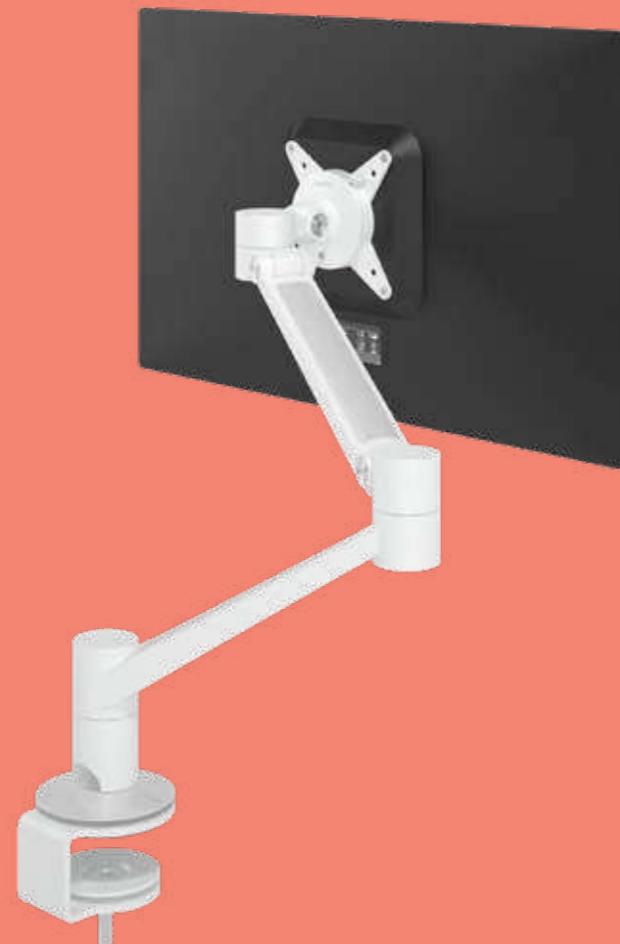

# Viewlite plus

Flexibel, modisch  
und zukunftssicher.

Integriertes Kabelmanagement

Erweiterbar zur Version mit zwei Bildschirmen

Erhältlich in Silber, Weiß und Schwarz

## Merkmale

- Hergestellt aus 40% recyceltem Aluminium
- Kann auch ein Notebook oder Tablet tragen
- Ausgestattet mit einem praktischen VESA-Schnellbefestigungssystem
- Dynamischer Höhenverstellbereich von 240 mm
- Gewichtskapazität min. 0 kg - max. 7 kg pro Monitor
- Unabhängige Tiefeneinstellung
- Integriertes Kabelmanagement
- Erhältlich in Silber, Weiß und Schwarz