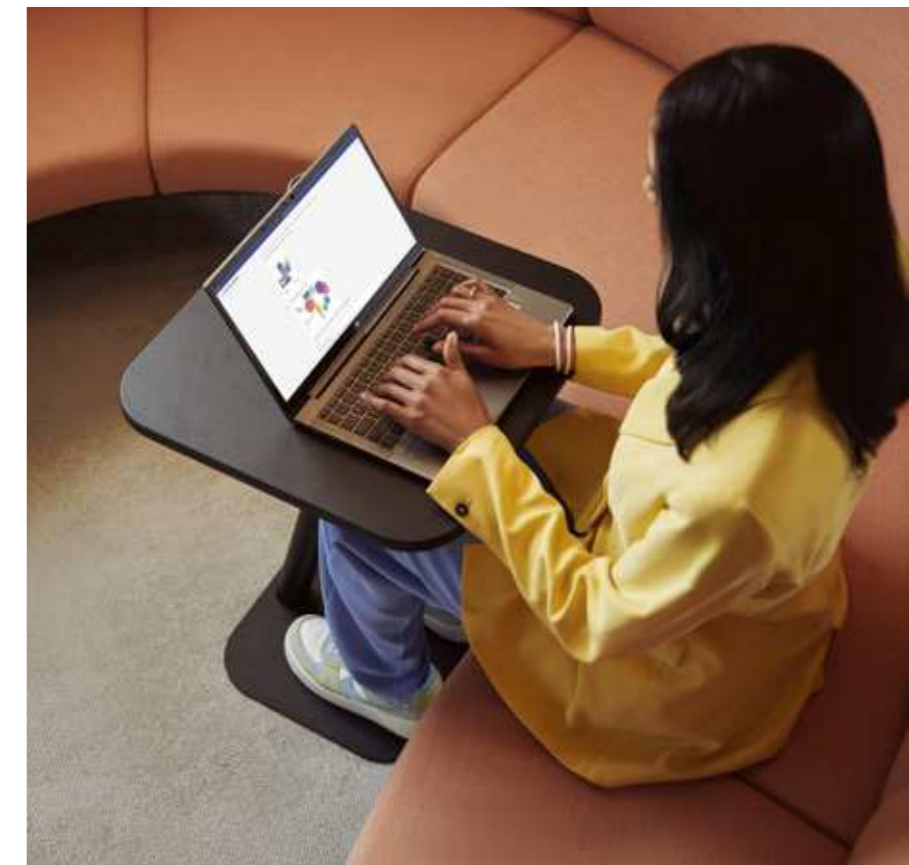

## Monitorerhöhungen

Attraktives Design, das schlicht und gleichzeitig effektiv ist: Diese höhenverstellbare Bento® Monitorerhöhung verbessert Ihre Körperhaltung, indem der Monitor auf Augenhöhe angehoben wird. Die Gummifüße sorgen für sicheren Stand und schützen Ihren Schreibtisch vor Kratzern. Dient auch als praktischer Aufbewahrungsort für die Bento® ergonomische Toolbox.

## Notebookerhöhungen

Notebookständer, Tabletständer, In-line-Dokumentenhalter und persönliche Aufbewahrungsbox in einem! Perfekt für Desksharing-Arbeitsplätze, Homeoffices und sogenannte activity-based areas. Persönliche Gegenstände lassen sich kinderleicht organisieren, verstauen und transportieren. Und der Schreibtisch ist immer perfekt aufgeräumt! Nutzen Sie all Ihre Notizen, Dokumente und Geräte – gleichzeitig und ergonomisch.

## Bento Laptop-Tisch

Der Bento® Laptop-Tisch wurde für Activity Based Working Umgebungen entwickelt, aber er funktioniert und sieht fast überall gut aus. Er hat einen sicheren, intuitiven Höhenverstellmechanismus und eignet sich für weiche Sitzmöbel und Konferenzstuhlumgebung geeignet. Die Kombination aus einer flachen, stabilen Basis und abgewinkelten Stange bietet die beste Stabilität ihrer Klasse, einfache Mobilität auf harten Böden und Teppichböden und gibt dir mehr Beinfreiheit und Reichweite. Mit seiner kleinen Statur Persönlichkeit ist der Bento® Laptoptisch die perfekte Ergänzung für jeden Arbeitsbereich.